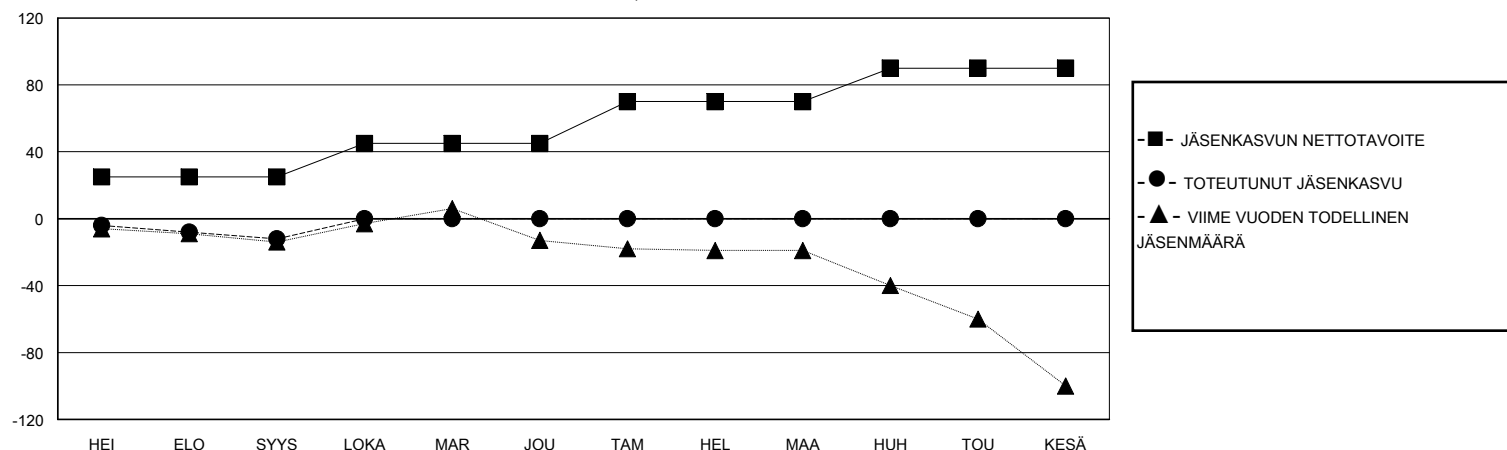

# MONTHLY MEMBERSHIP PROGRESS REPORT

District 107 C

Results as of: 9/30/2024

GMT:

SIJAINTI FINLAND

GMT VAALIPIIRI

Klubit				jäsentä			
TULOKSET 2024-2025				TULOKSET 2024-2025			
NELJÄNNES	UUDEN KLUBIN TAVOITE	UUDET KLUBIT	LOPETETUT KLUBIT	NELJÄNNES	JÄSENKASVUN NETTOTAVOITE	TOTEUTUNUT JÄSENKASVU	POISTETUT JÄSENET (mukaan lukien siirrot)
HEI/ELO/SYYS	0	0	1	HEI/ELO/SYYS	25	13	23
LOKA/MAR/JOU	0	0	0	LOKA/MAR/JOU	20	0	0
TAM/HEL/MAA	0	0	0	TAM/HEL/MAA	25	0	0
HUH/TOU/KESÄ	1	0	0	HUH/TOU/KESÄ	20	0	0

TAVOITTEET JA UUDET KLUBIT, KUMULATIIVINEN

TAVOITTEET JA JÄSENET, KUMULATIIVINEN

LAKKAUTETUT KLUBIT: 1

8 CLUBS OF 75 LISÄNNYT YHDEN TAI USEAMMAN UUTTA JÄSENTÄ

SUKUPUOLIJAKAUMA

MIES 1,208 (69.83%)  
NAINEN 522 (30.17%)