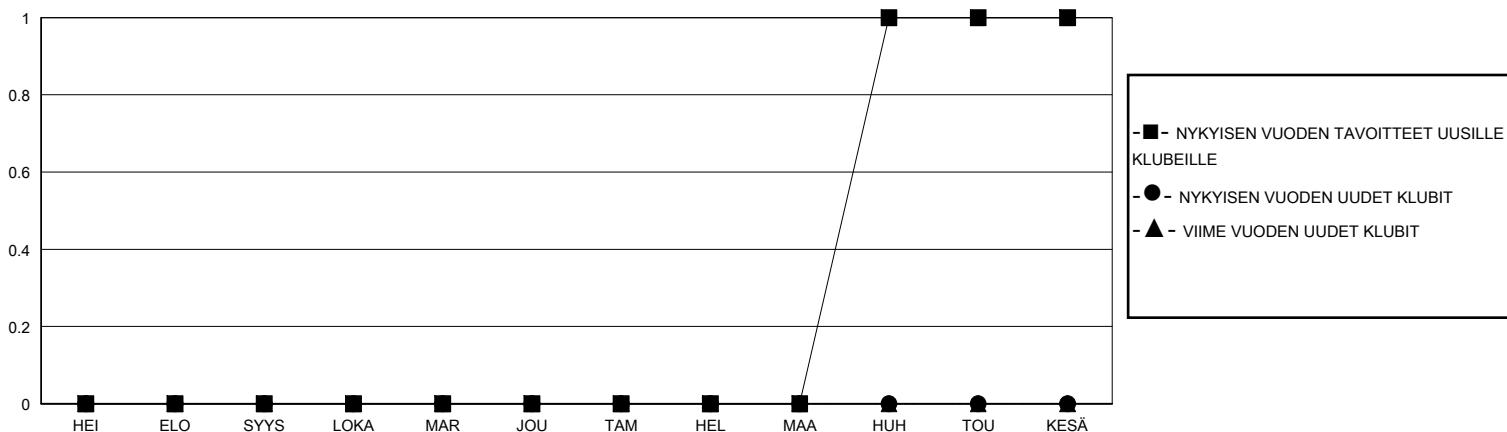

# MONTHLY MEMBERSHIP PROGRESS REPORT

District 107 C

Results as of: 9/30/2024

GMT:

SIJAINTI FINLAND

GMT VAALIPIIRI

Klubit				jäsentä			
TULOKSET 2024-2025				TULOKSET 2024-2025			
NELJÄNNES	UUDEN KLUBIN TAVOITE	UUDET KLUBIT	LOPETETUT KLUBIT	NELJÄNNES	JÄSENKASVUN NETTOTAVOITE	TOTEUTUNUT JÄSENKASVU	POISTETUT JÄSENET (mukaan lukien siirrot)
HEI/ELO/SYYS	0	0	1	HEI/ELO/SYYS	25	13	23
LOKA/MAR/JOU	0	0	0	LOKA/MAR/JOU	20	0	0
TAM/HEL/MAA	0	0	0	TAM/HEL/MAA	25	0	0
HUH/TOU/KESÄ	1	0	0	HUH/TOU/KESÄ	20	0	0

TAVOITTEET JA UUDET KLUBIT, KUMULATIIVINEN

TAVOITTEET JA JÄSENET, KUMULATIIVINEN

LAKKAUTETUT KLUBIT: 1

8 CLUBS OF 75 LISÄNNYT YHDEN TAI USEAMMAN UUTTA JÄSENTÄ

SUKUPUOLIJAKAUMA

MIES 1,208 (69.83%)  
NAINEN 522 (30.17%)